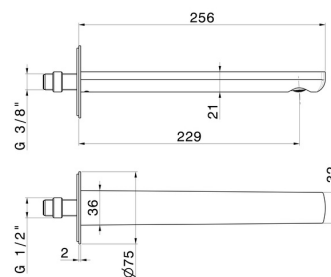

HAKA

72038.59.064

Bec mural pour lavabo avec connexion 1/2" - finition PVD
Brushed Gun Metal

L=229 mm

PVD Brushed Gun Metal

CARACTÉRISTIQUES

Matériau

Laiton

Technologie

Save Water

Installation

Murale

DESSIN TECHNIQUE

HAKA

72038.59.064

Bec mural pour lavabo avec connexion 1/2" - finition PVD Brushed Gun Metal