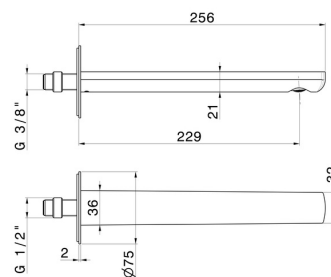

# HAKA

**72038.59.066**

Bec mural pour lavabo avec connexion 1/2" - finition PVD  
Brushed steel

L=229 mm

PVD Brushed steel

## DESSIN TECHNIQUE

**HAKA**

**72038.59.066**

Bec mural pour lavabo avec connexion 1/2" - finition PVD Brushed steel

**FINITIONS DISPONIBLES**

---

**59.066**

PVD Brushed steel