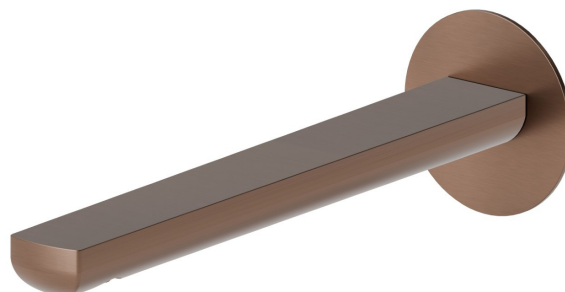

HAKA

72038.59.067

Bec mural pour lavabo avec connexion 1/2" - finition PVD
Brushed Copper Bronze

L=229 mm

SAVE
WATER

PVD Brushed Copper Bronze

CARACTÉRISTIQUES

Matériau

Laiton

Technologie

Save Water

Installation

Murale

DESSIN TECHNIQUE

HAKA

72038.59.067

Bec mural pour lavabo avec connexion 1/2" - finition PVD Brushed Copper Bronze

FINITIONS DISPONIBLES

59.067

PVD Brushed Copper Bronze

01.014

finition Matt White

01.093

finition Matt Black

21.018

finition Chrome

59.064

finition PVD Brushed Gun Metal

59.066

finition PVD Brushed steel

59.097

finition PVD Brushed Gold