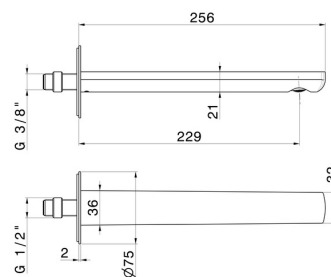

HAKA

72038.59.067

Bec mural pour lavabo avec connexion 1/2" - finition PVD
Brushed Copper Bronze

L=229 mm

SAVE
WATER

PVD Brushed Copper Bronze

CARACTÉRISTIQUES

Matériau

Laiton

Technologie

Save Water

Installation

Murale

DESSIN TECHNIQUE

HAKA

72038.59.067

Bec mural pour lavabo avec connexion 1/2" - finition PVD Brushed Copper Bronze

FINITIONS DISPONIBLES

59.067

PVD Brushed Copper Bronze

01.014

finition Matt White

01.093

finition Matt Black