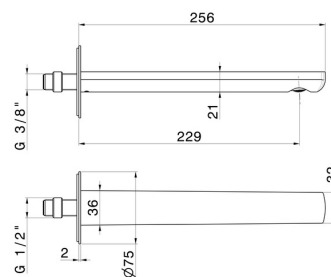

HAKA

72038.59.097

Bec mural pour lavabo avec connexion 1/2" - finition PVD
Brushed Gold

L=229 mm

SAVE
WATER

PVD Brushed Gold

CARACTÉRISTIQUES

Matériau

Laiton

Technologie

Save Water

Installation

Murale

DESSIN TECHNIQUE

HAKA

72038.59.097

Bec mural pour lavabo avec connexion 1/2" - finition PVD Brushed Gold

FINITIONS DISPONIBLES

59.097

PVD Brushed Gold

01.014

finition Matt White

01.093

finition Matt Black