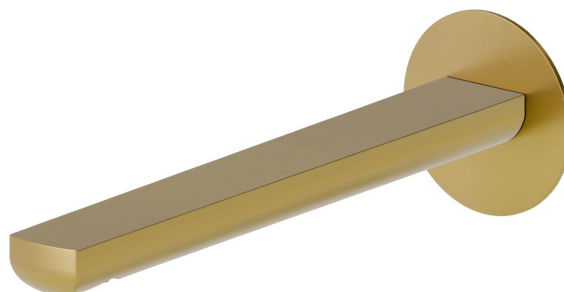

HAKA

72038.59.097

Bec mural pour lavabo avec connexion 1/2" - finition PVD
Brushed Gold

L=229 mm

SAVE
WATER

PVD Brushed Gold

CARACTÉRISTIQUES

Matériau

Laiton

Technologie

Save Water

Installation

Murale

DESSIN TECHNIQUE

HAKA

72038.59.097

Bec mural pour lavabo avec connexion 1/2" - finition PVD Brushed Gold

FINITIONS DISPONIBLES

59.097

PVD Brushed Gold

01.014

finition Matt White

01.093

finition Matt Black

21.018

finition Chrome

59.064

finition PVD Brushed Gun Metal

59.066

finition PVD Brushed steel

59.067

finition PVD Brushed Copper Bronze