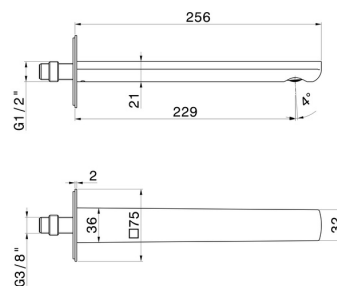

## 72039.01.014

Bec mural pour lavabo avec connexion 1/2" - finition Matt White

L=229 mm. Ø75

SAVE  
WATER

Matt White

### DESSIN TECHNIQUE

**HAKA**

**72039.01.014**

Bec mural pour lavabo avec connexion 1/2" - finition Matt White

**FINITIONS DISPONIBLES**

---

**01.014**

Matt White