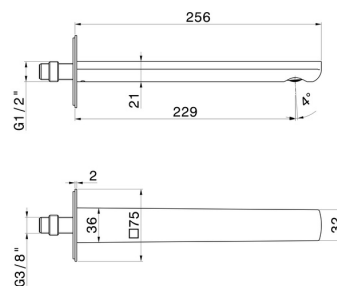

# HAKA

**72039.01.093**

Bec mural pour lavabo avec connexion 1/2" - finition Matt Black

L=229 mm. Ø75

SAVE  
WATER

Matt Black

## DESSIN TECHNIQUE

**HAKA**

**72039.01.093**

Bec mural pour lavabo avec connexion 1/2" - finition Matt Black

**FINITIONS DISPONIBLES**

---

**01.093**

Matt Black