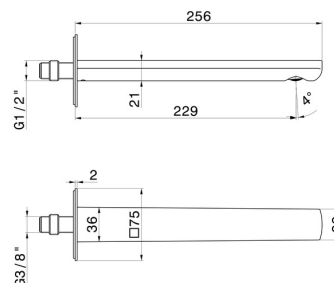

HAKA

72039.21.018

Bec mural pour lavabo avec connexion 1/2" - finition Chrome

L=229 mm. Ø75

SAVE
WATER

Chrome

CARACTÉRISTIQUES

Matériau	Laiton
Technologie	Save Water
Installation	Murale

DESSIN TECHNIQUE

HAKA

72039.21.018

Bec mural pour lavabo avec connexion 1/2" - finition Chrome

FINITIONS DISPONIBLES

21.018

Chrome

01.014