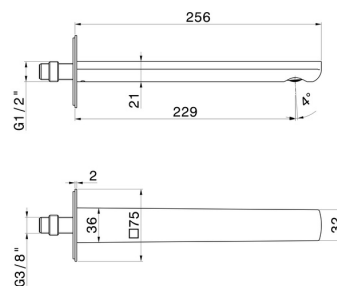

HAKA

72039.59.067

Bec mural pour lavabo avec connexion 1/2" - finition PVD
Brushed Copper Bronze

L=229 mm. Ø75

PVD Brushed Copper Bronze

CARACTÉRISTIQUES

Matériau

Laiton

Technologie

Save Water

Installation

Murale

DESSIN TECHNIQUE

HAKA

72039.59.067

Bec mural pour lavabo avec connexion 1/2" - finition PVD Brushed Copper Bronze