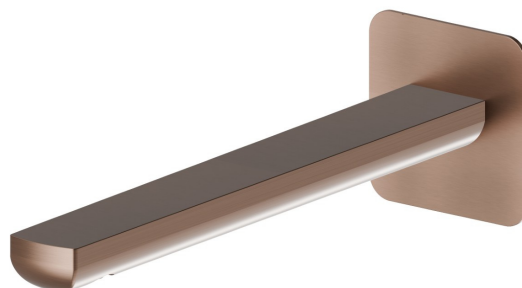

HAKA

72039.59.067

Bec mural pour lavabo avec connexion 1/2" - finition PVD
Brushed Copper Bronze

L=229 mm. Ø75

PVD Brushed Copper Bronze

CARACTÉRISTIQUES

Matériau

Laiton

Technologie

Save Water

Installation

Murale

DESSIN TECHNIQUE

HAKA

72039.59.067

Bec mural pour lavabo avec connexion 1/2" - finition PVD Brushed Copper Bronze

FINITIONS DISPONIBLES

59.067

PVD Brushed Copper Bronze

01.014

finition Matt White

01.093

finition Matt Black

21.018

finition Chrome

59.064

finition PVD Brushed Gun Metal

59.066

finition PVD Brushed steel

59.097

finition PVD Brushed Gold