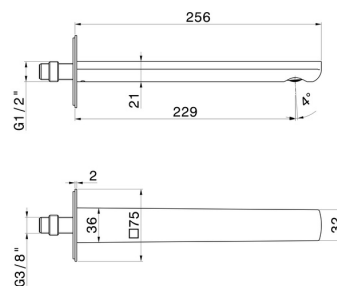

HAKA

72039.59.097

Bec mural pour lavabo avec connexion 1/2" - finition PVD
Brushed Gold

L=229 mm. Ø75

SAVE
WATER

PVD Brushed Gold

CARACTÉRISTIQUES

Matériau

Laiton

Technologie

Save Water

Installation

Murale

DESSIN TECHNIQUE

HAKA

72039.59.097

Bec mural pour lavabo avec connexion 1/2" - finition PVD Brushed Gold

FINITIONS DISPONIBLES

59.097

PVD Brushed Gold

01.014

finition Matt White

01.093

finition Matt Black