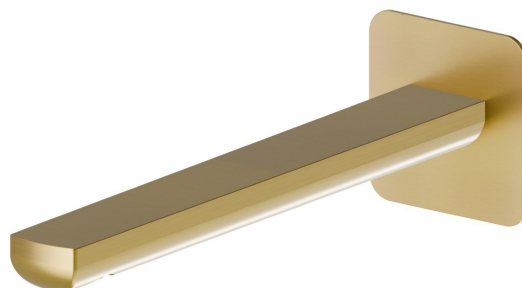

HAKA

72039.59.097

Bec mural pour lavabo avec connexion 1/2" - finition PVD
Brushed Gold

L=229 mm. Ø75

SAVE
WATER

PVD Brushed Gold

CARACTÉRISTIQUES

Matériau

Bec mural pour lavabo avec connexion 1/2" - finition PVD Brushed Gold

FINITIONS DISPONIBLES

59.097

PVD Brushed Gold

01.014

finition Matt White

01.093

finition Matt Black

21.018

finition Chrome

59.064

finition PVD Brushed Gun Metal

59.066

finition PVD Brushed steel

59.067

finition PVD Brushed Copper Bronze