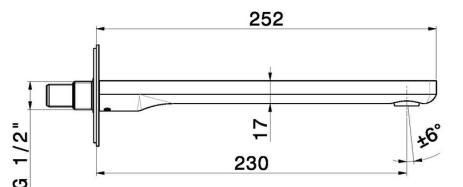

B-EASY

72638.01.014

Bec mural pour lavabo avec connexion 1/2" - finition Matt White

L=230 mm

SAVE
WATER

Matt White

CARACTÉRISTIQUES

Matériau

Laiton

Technologie

Save Water

Installation

Murale

Type de perçage

Monotrou

DESSIN TECHNIQUE

B-EASY

72638.01.014

Bec mural pour lavabo avec connexion 1/2" - finition Matt White

FINITIONS DISPONIBLES

01.014

Matt White

01.093

finition Matt Black