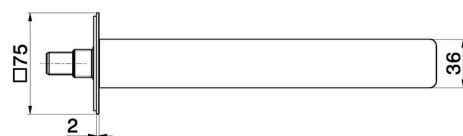

B-EASY

72638.01.014

Bec mural pour lavabo avec connexion 1/2" - finition Matt White

L=230 mm

SAVE
WATER

Matt White

CARACTÉRISTIQUES

Matériau

Laiton

Technologie

Save Water

Installation

Murale

Type de perçage

Monotrou

DESSIN TECHNIQUE

B-EASY

72638.01.014

Bec mural pour lavabo avec connexion 1/2" - finition Matt White

FINITIONS DISPONIBLES

01.014

Matt White

01.093

finition Matt Black