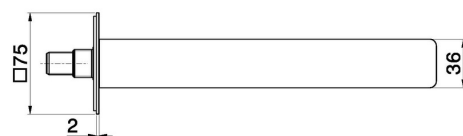

B-EASY

72638.01.093

Bec mural pour lavabo avec connexion 1/2" - finition Matt Black

L=230 mm

CARACTÉRISTIQUES

Matériau

Laiton

Technologie

Save Water

Installation

Murale

Type de perçage

Monotrou

DESSIN TECHNIQUE

B-EASY

72638.01.093

Bec mural pour lavabo avec connexion 1/2" - finition Matt Black

FINITIONS DISPONIBLES

01.093

Matt Black

01.014

finition Matt White

21.018

finition Chrome