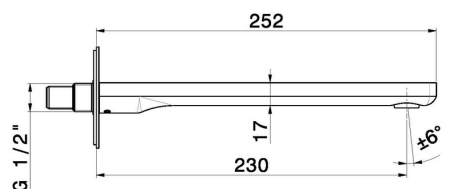

B-EASY

72638.01.093

Bec mural pour lavabo avec connexion 1/2" - finition Matt Black

L=230 mm

CARACTÉRISTIQUES

Matériau

Laiton

Technologie

Save Water

Installation

Murale

Type de perçage

Monotrou

DESSIN TECHNIQUE

B-EASY

72638.01.093

Bec mural pour lavabo avec connexion 1/2" - finition Matt Black

FINITIONS DISPONIBLES

01.093

Matt Black

01.014

finition Matt White

21.018

finition Chrome