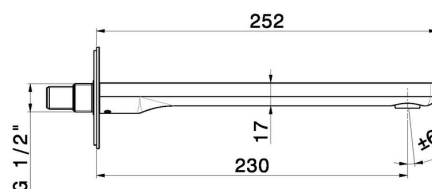

B-EASY

72638.21.018

Bec mural pour lavabo avec connexion 1/2" - finition Chrome

L=230 mm

CARACTÉRISTIQUES

Matériau	Laiton
Technologie	Save Water
Installation	Murale
Type de perçage	Monotrou

DESSIN TECHNIQUE

B-EASY

72638.21.018

Bec mural pour lavabo avec connexion 1/2" - finition Chrome

FINITIONS DISPONIBLES

21.018

Chrome

01.014

finition Matt White