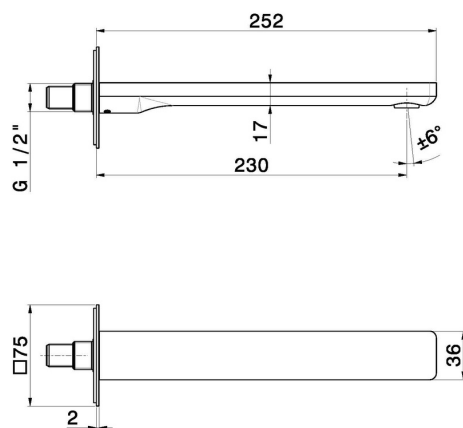

B-EASY

72638.M0.070

Bec mural pour lavabo avec connexion 1/2" - finition Titanium Satin

L=230 mm

CARACTÉRISTIQUES

Matériau	Laiton
Technologie	Save Water
Installation	Murale
Type de perçage	Monotrou

DESSIN TECHNIQUE

B-EASY

72638.M0.070

Bec mural pour lavabo avec connexion 1/2" - finition Titanium Satin

FINITIONS DISPONIBLES

 **M0.070**
Titanium Satin

 **01.014**
finition Matt White

 **01.093**
finition Matt Black

 **21.018**
finition Chrome