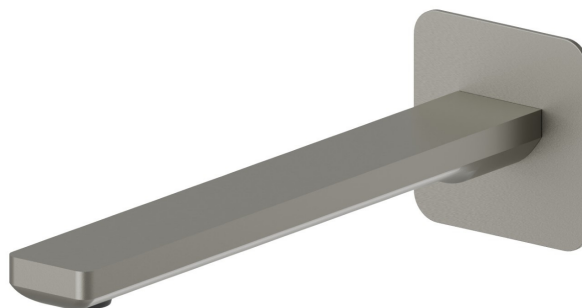

B-EASY

72638.M0.070

Bec mural pour lavabo avec connexion 1/2" - finition Titanium Satin

L=230 mm

CARACTÉRISTIQUES

Matériau	Laiton
Technologie	Save Water
Installation	Murale
Type de perçage	Monotrou

DESSIN TECHNIQUE

B-EASY

72638.M0.070

Bec mural pour lavabo avec connexion 1/2" - finition Titanium Satin

FINITIONS DISPONIBLES

 **M0.070**
Titanium Satin

 **01.014**
finition Matt White

 **01.093**
finition Matt Black

 **21.018**
finition Chrome

 **M0.071**
finition Gold Satin

 **M0.072**
finition Copper Satin

 **M0.075**
finition Copper Glossy