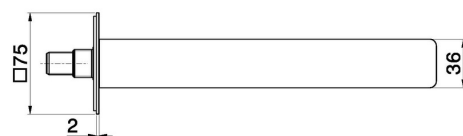

B-EASY

72638.M0.071

Bec mural pour lavabo avec connexion 1/2" - finition Gold Satin

L=230 mm

CARACTÉRISTIQUES

Matériau

Laiton

Technologie

Save Water

Installation

Murale

Type de perçage

Monotrou

DESSIN TECHNIQUE

B-EASY

72638.M0.071

Bec mural pour lavabo avec connexion 1/2" - finition Gold Satin

FINITIONS DISPONIBLES

M0.071

Gold Satin

01.014

finition Matt White

01.093

finition Matt Black