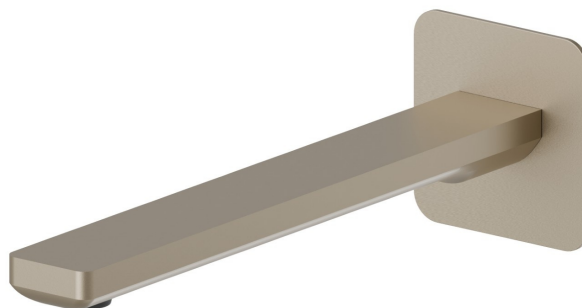

B-EASY

72638.M0.071

Bec mural pour lavabo avec connexion 1/2" - finition Gold Satin

L=230 mm

CARACTÉRISTIQUES

Matériau

Laiton

Technologie

Save Water

Installation

Murale

Type de perçage

Monotrou

DESSIN TECHNIQUE

B-EASY

72638.M0.071

Bec mural pour lavabo avec connexion 1/2" - finition Gold Satin

FINITIONS DISPONIBLES

M0.071

Gold Satin

01.014

finition Matt White

01.093

finition Matt Black

21.018

finition Chrome

M0.070

finition Titanium Satin

M0.072

finition Copper Satin

M0.075

finition Copper Glossy