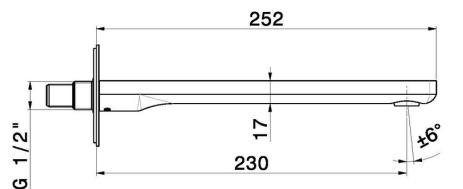

B-EASY

72638.M0.071

Bec mural pour lavabo avec connexion 1/2" - finition Gold Satin

L=230 mm

CARACTÉRISTIQUES

Matériau

Laiton

Technologie

Save Water

Installation

Murale

Type de perçage

Monotrou

DESSIN TECHNIQUE

B-EASY

72638.M0.071