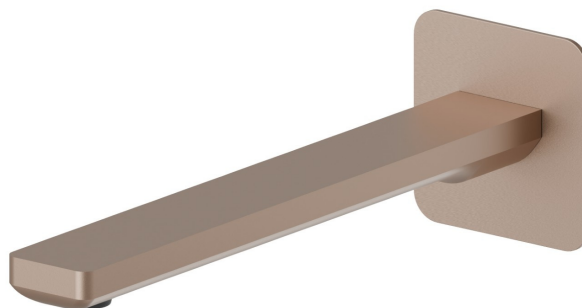

B-EASY

72638.M0.072

Bec mural pour lavabo avec connexion 1/2" - finition Copper Satin

L=230 mm

CARACTÉRISTIQUES

Matériau	Laiton
Technologie	Save Water
Installation	Murale
Type de perçage	Monotrou

DESSIN TECHNIQUE

B-EASY

72638.M0.072

Bec mural pour lavabo avec connexion 1/2" - finition Copper Satin

FINITIONS DISPONIBLES

 **M0.072**
Copper Satin

 **01.014**
finition Matt White

 **01.093**
finition Matt Black

 **21.018**
finition Chrome

 **M0.070**
finition Titanium Satin

 **M0.071**
finition Gold Satin

 **M0.075**
finition Copper Glossy