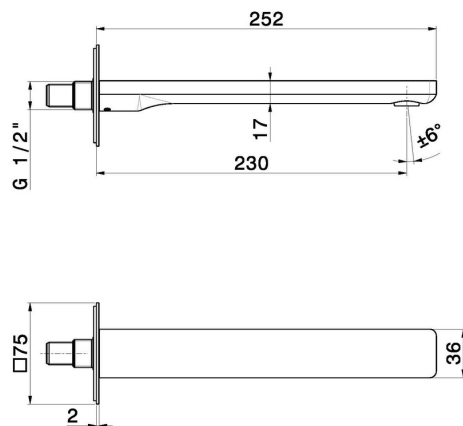

B-EASY

72638.M0.072

Bec mural pour lavabo avec connexion 1/2" - finition Copper Satin

L=230 mm

CARACTÉRISTIQUES

Matériau	Laiton
Technologie	Save Water
Installation	Murale
Type de perçage	Monotrou

DESSIN TECHNIQUE

B-EASY

72638.M0.072

Bec mural pour lavabo avec connexion 1/2" - finition Copper Satin

FINITIONS DISPONIBLES

 **M0.072**
Copper Satin

 **01.014**
finition Matt White

 **01.093**
finition Matt Black

 **21.018**
finition Chrome