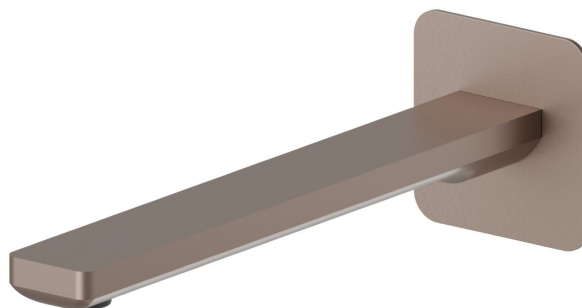

B-EASY

72638.M0.075

Bec mural pour lavabo avec connexion 1/2" - finition Copper Glossy

L=230 mm

CARACTÉRISTIQUES

Matériau	Laiton
Technologie	Save Water
Installation	Murale
Type de perçage	Monotrou

DESSIN TECHNIQUE

B-EASY

72638.M0.075

Bec mural pour lavabo avec connexion 1/2" - finition Copper Glossy

FINITIONS DISPONIBLES

 **M0.075**
Copper Glossy

 **01.014**
finition Matt White

 **01.093**
finition Matt Black

 **21.018**
finition Chrome

 **M0.070**
finition Titanium Satin

 **M0.071**
finition Gold Satin

 **M0.072**
finition Copper Satin