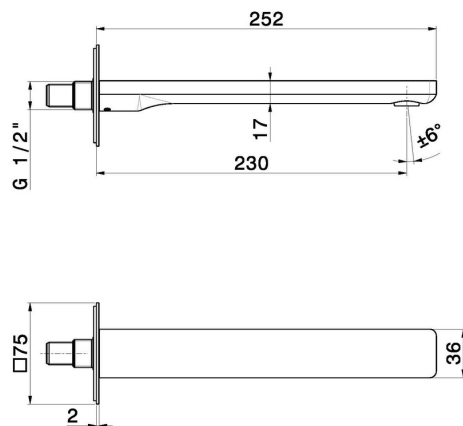

B-EASY

72638.M0.075

Bec mural pour lavabo avec connexion 1/2" - finition Copper Glossy

L=230 mm

CARACTÉRISTIQUES

Matériau	Laiton
Technologie	Save Water
Installation	Murale
Type de perçage	Monotrou

DESSIN TECHNIQUE

B-EASY

72638.M0.075

Bec mural pour lavabo avec connexion 1/2" - finition Copper Glossy

FINITIONS DISPONIBLES

 **M0.075**
Copper Glossy

 **01.014**
finition Matt White

 **01.093**
finition Matt Black

 **21.018**
finition Chrome