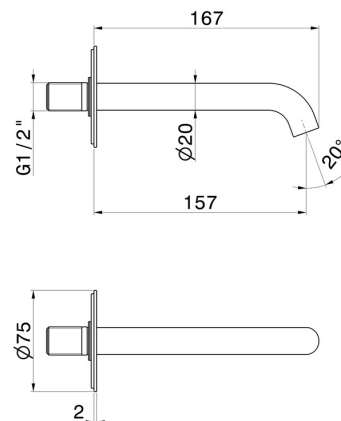

X-WAY

73937.01.093

Bec mural pour lavabo avec connexion 1/2" - finition Matt Black

L=157 mm

CARACTÉRISTIQUES

Matériau	Laiton
Technologie	Save Water
Installation	Murale
Type de perçage	Monotrou

DESSIN TECHNIQUE

X-WAY

73937.01.093

Bec mural pour lavabo avec connexion 1/2" - finition Matt Black

FINITIONS DISPONIBLES

01.093

Matt Black

21.018

finition Chrome