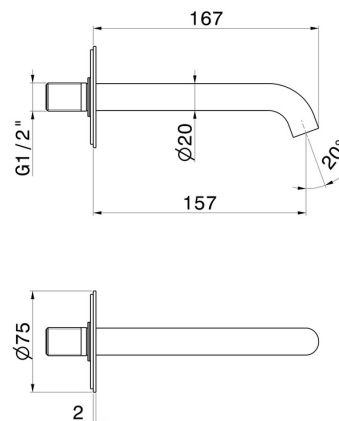

## X-WAY

**73937.21.018**

Bec mural pour lavabo avec connexion 1/2" - finition Chrome

L=157 mm

### DESSIN TECHNIQUE

**X-WAY**

**73937.21.018**

Bec mural pour lavabo avec connexion 1/2" - finition Chrome

**FINITIONS DISPONIBLES**

---

**21.018**

Chrome