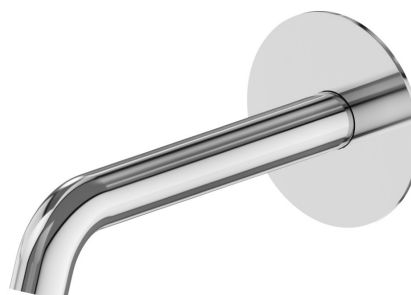

## X-WAY

**73937.21.018**

Bec mural pour lavabo avec connexion 1/2" - finition Chrome

L=157 mm

### CARACTÉRISTIQUES

Matériau	<b>Laiton</b>
Technologie	<b>Save Water</b>
Installation	<b>Murale</b>
Type de perçage	<b>Monotrou</b>

### DESSIN TECHNIQUE

**X-WAY**

**73937.21.018**

Bec mural pour lavabo avec connexion 1/2" - finition Chrome

**FINITIONS DISPONIBLES**

---

**21.018**

Chrome