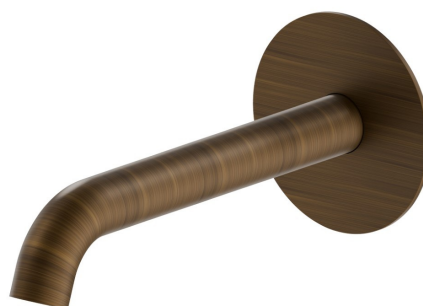

## X-WAY

**73937.47.083**

Bec mural pour lavabo avec connexion 1/2" - finition Groove Bronze

L=157 mm

Groove Bronze

### CARACTÉRISTIQUES

Matériau

**Laiton**

Technologie

**Save Water**

Installation

**Murale**

Type de perçage

### DESSIN TECHNIQUE

**X-WAY**

**73937.47.083**

Bec mural pour lavabo avec connexion 1/2" - finition Groove Bronze

**FINITIONS DISPONIBLES**

---

**47.083**

Groove Bronze