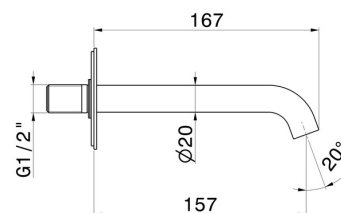

## X-WAY

**73937.47.083**

Bec mural pour lavabo avec connexion 1/2" - finition Groove Bronze

L=157 mm

Groove Bronze

### DESSIN TECHNIQUE

**X-WAY**

**73937.47.083**

Bec mural pour lavabo avec connexion 1/2" - finition Groove Bronze

**FINITIONS DISPONIBLES**

---

**47.083**

Groove Bronze