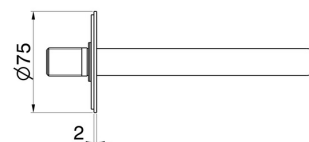

DESSIN TECHNIQUE