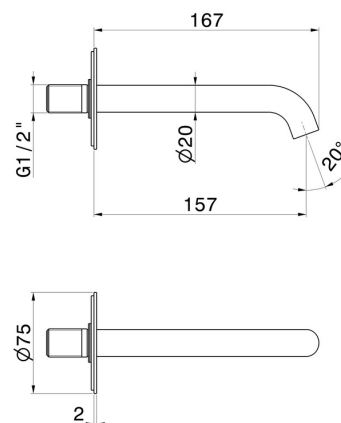

## X-WAY

**73937.59.064**

Bec mural pour lavabo avec connexion 1/2" - finition PVD  
Brushed Gun Metal

L=157 mm

PVD Brushed Gun Metal

### CARACTÉRISTIQUES

Matériau	<b>Laiton</b>
Technologie	<b>Save Water</b>
Installation	<b>Murale</b>
Type de perçage	<b>Monotrou</b>

### DESSIN TECHNIQUE

**X-WAY**

**73937.59.064**

Bec mural pour lavabo avec connexion 1/2" - finition PVD Brushed Gun Metal

**FINITIONS DISPONIBLES**

---

**59.064**

PVD Brushed Gun Metal