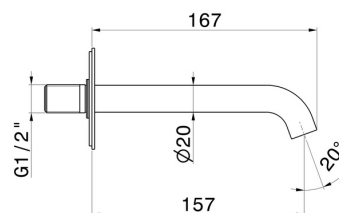

## X-WAY

**73937.59.066**

Bec mural pour lavabo avec connexion 1/2" - finition PVD  
Brushed steel

L=157 mm

PVD Brushed steel

### CARACTÉRISTIQUES

Matériau

**Laiton**

Technologie

**Save Water**

Installation

**Murale**

Type de perçage

### DESSIN TECHNIQUE

**X-WAY**

**73937.59.066**

Bec mural pour lavabo avec connexion 1/2" - finition PVD Brushed steel

**FINITIONS DISPONIBLES**

---

**59.066**

PVD Brushed steel