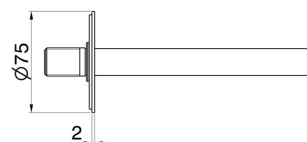

DESSIN TECHNIQUE