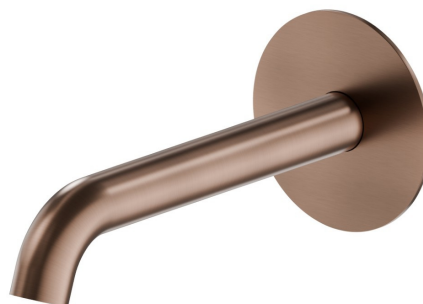

X-WAY

73937.59.067

Bec mural pour lavabo avec connexion 1/2" - finition PVD
Brushed Copper Bronze

L=157 mm

PVD Brushed Copper Bronze

CARACTÉRISTIQUES

Matériau	Laiton
Technologie	Save Water
Installation	Murale
Type de perçage	Monotrou

DESSIN TECHNIQUE

X-WAY

73937.59.067

Bec mural pour lavabo avec connexion 1/2" - finition PVD Brushed Copper Bronze

FINITIONS DISPONIBLES

59.067

PVD Brushed Copper Bronze

01.093

finition Matt Black

21.018

finition Chrome

47.083

finition Groove Bronze

59.064

finition PVD Brushed Gun Metal

59.066

finition PVD Brushed steel

59.097

finition PVD Brushed Gold

M0.070

finition Titanium Satin

M0.071

finition Gold Satin

M0.072