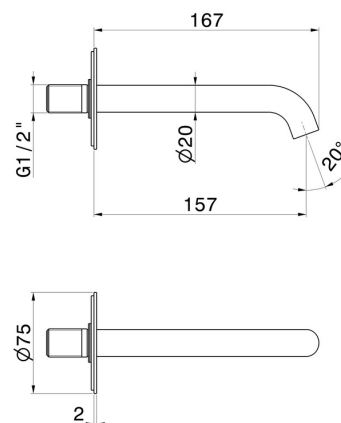

X-WAY

73937.59.067

Bec mural pour lavabo avec connexion 1/2" - finition PVD
Brushed Copper Bronze

L=157 mm

PVD Brushed Copper Bronze

CARACTÉRISTIQUES

Matériau	Laiton
Technologie	Save Water
Installation	Murale
Type de perçage	Monotrou

DESSIN TECHNIQUE

X-WAY

73937.59.067

Bec mural pour lavabo avec connexion 1/2" - finition PVD Brushed Copper Bronze

FINITIONS DISPONIBLES

59.067

PVD Brushed Copper Bronze

01.093