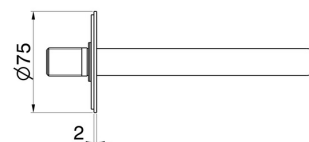

X-WAY

73937.59.097

Bec mural pour lavabo avec connexion 1/2" - finition PVD
Brushed Gold

L=157 mm

PVD Brushed Gold

CARACTÉRISTIQUES

Matériau

Laiton

Technologie

Save Water

Installation

Murale

Type de perçage

Monotrou

DESSIN TECHNIQUE

X-WAY

73937.59.097

Bec mural pour lavabo avec connexion 1/2" - finition PVD Brushed Gold

FINITIONS DISPONIBLES

59.097

PVD Brushed Gold

01.093

finition Matt Black

21.018