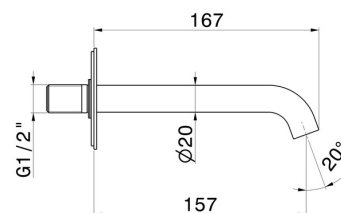

X-WAY

73937.59.097

Bec mural pour lavabo avec connexion 1/2" - finition PVD
Brushed Gold

L=157 mm

PVD Brushed Gold

CARACTÉRISTIQUES

Matériau

Laiton

Technologie

Save Water

Installation

Murale

Type de perçage

Monotrou

DESSIN TECHNIQUE

X-WAY

73937.59.097

Bec mural pour lavabo avec connexion 1/2" - finition PVD Brushed Gold

FINITIONS DISPONIBLES

59.097

PVD Brushed Gold

01.093

finition Matt Black

21.018