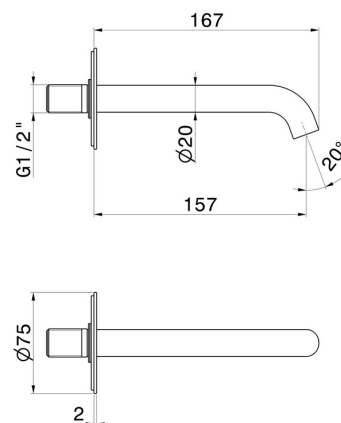

X-WAY

73937.M0.071

Bec mural pour lavabo avec connexion 1/2" - finition Gold Satin

L=157 mm

CARACTÉRISTIQUES

Matériau	Laiton
Technologie	Save Water
Installation	Murale
Type de perçage	Monotrou

DESSIN TECHNIQUE

X-WAY

73937.MO.071

Bec mural pour lavabo avec connexion 1/2" - finition Gold Satin

FINITIONS DISPONIBLES

MO.071

Gold Satin

01.093

finition Matt Black