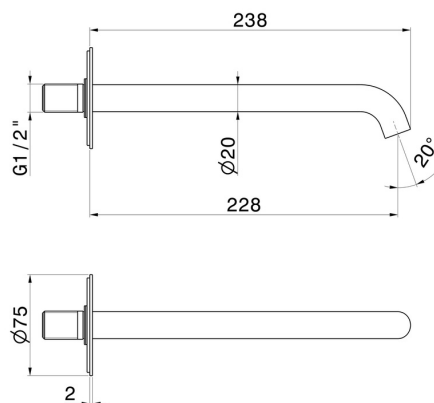

X-WAY

73938.01.014

Bec mural pour lavabo avec connexion 1/2" - finition Matt White

L=228 mm

CARACTÉRISTIQUES

Matériau	Laiton
Technologie	Save Water
Installation	Murale
Type de perçage	Monotrou

DESSIN TECHNIQUE

X-WAY

73938.01.014

Bec mural pour lavabo avec connexion 1/2" - finition Matt White

FINITIONS DISPONIBLES

01.014

Matt White

01.093

finition Matt Black