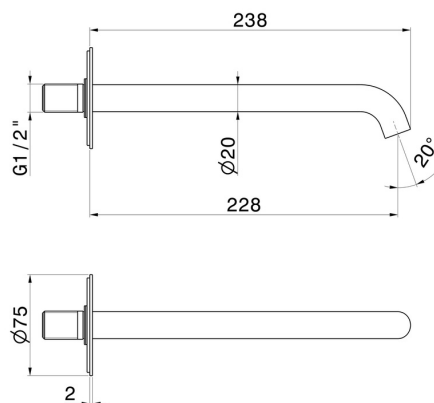

X-WAY

73938.01.093

Bec mural pour lavabo avec connexion 1/2" - finition Matt Black

L=228 mm

CARACTÉRISTIQUES

| | |
|-----------------|-------------------|
| Matériau | Laiton |
| Technologie | Save Water |
| Installation | Murale |
| Type de perçage | Monotrou |

DESSIN TECHNIQUE

X-WAY

73938.01.093

Bec mural pour lavabo avec connexion 1/2" - finition Matt Black

FINITIONS DISPONIBLES

01.093

Matt Black

01.014