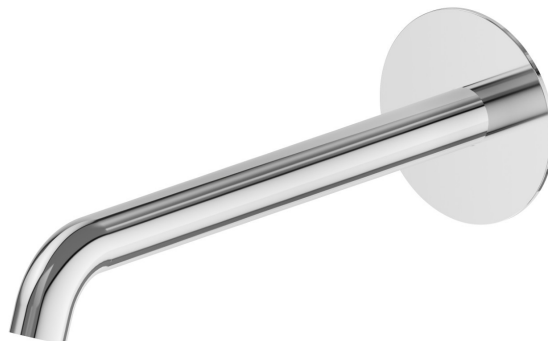

X-WAY

73938.21.018

Bec mural pour lavabo avec connexion 1/2" - finition Chrome

L=228 mm

CARACTÉRISTIQUES

Matériau	Laiton
Technologie	Save Water
Installation	Murale
Type de perçage	Monotrou

DESSIN TECHNIQUE

X-WAY

73938.21.018

Bec mural pour lavabo avec connexion 1/2" - finition Chrome

FINITIONS DISPONIBLES

21.018

Chrome

01.014

finition Matt White

01.093

finition Matt Black

47.083

finition Groove Bronze

59.064

finition PVD Brushed Gun Metal

59.066

finition PVD Brushed steel

59.067

finition Copper Satin

M0.075

finition Copper Glossy