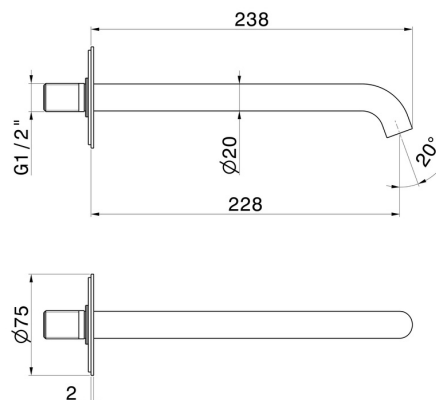

X-WAY

73938.21.018

Bec mural pour lavabo avec connexion 1/2" - finition Chrome

L=228 mm

CARACTÉRISTIQUES

Matériau	Laiton
Technologie	Save Water
Installation	Murale
Type de perçage	Monotrou

DESSIN TECHNIQUE

X-WAY

73938.21.018

Bec mural pour lavabo avec connexion 1/2" - finition Chrome

FINITIONS DISPONIBLES

21.018

Chrome

01.014

finition Matt White

01.093