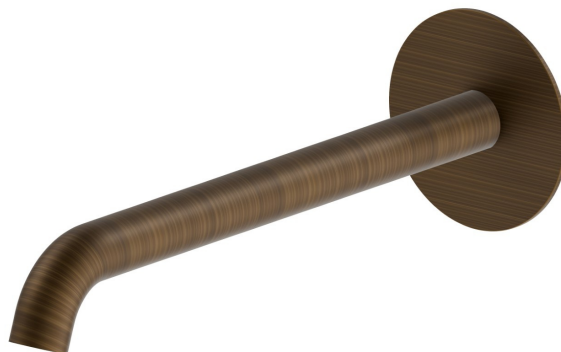

## X-WAY

**73938.47.083**

Bec mural pour lavabo avec connexion 1/2" - finition Groove Bronze

L=228 mm

Groove Bronze

### CARACTÉRISTIQUES

Matériau

**Laiton**

Technologie

**Save Water**

Installation

**Murale**

Type de perçage

### DESSIN TECHNIQUE

**X-WAY**

**73938.47.083**

Bec mural pour lavabo avec connexion 1/2" - finition Groove Bronze

**FINITIONS DISPONIBLES**

---

**47.083**

Groove Bronze