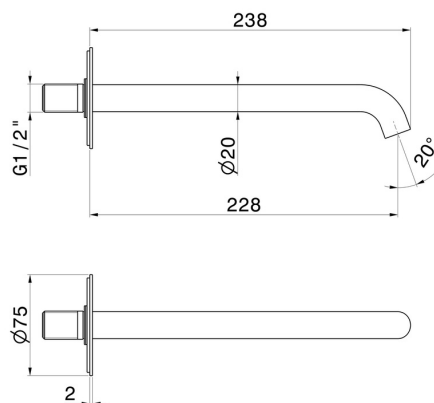

## X-WAY

**73938.47.083**

Bec mural pour lavabo avec connexion 1/2" - finition Groove Bronze

L=228 mm

Groove Bronze

### CARACTÉRISTIQUES

Matériau

**Laiton**

Technologie

**Save Water**

Installation

**Murale**

Type de perçage

### DESSIN TECHNIQUE

**X-WAY**

**73938.47.083**

Bec mural pour lavabo avec connexion 1/2" - finition Groove Bronze

**FINITIONS DISPONIBLES**

---

**47.083**

Groove Bronze