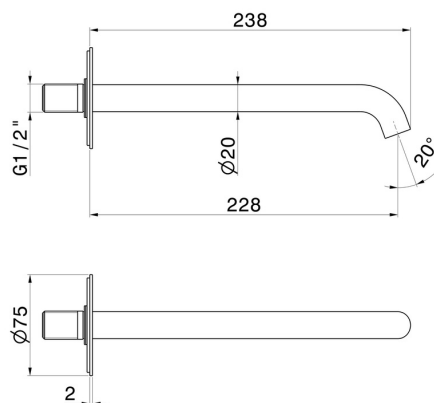

X-WAY

73938.59.064

Bec mural pour lavabo avec connexion 1/2" - finition PVD
Brushed Gun Metal

L=228 mm

PVD Brushed Gun Metal

CARACTÉRISTIQUES

Matériau	Laiton
Technologie	Save Water
Installation	Murale
Type de perçage	Monotrou

DESSIN TECHNIQUE

X-WAY

73938.59.064

Bec mural pour lavabo avec connexion 1/2" - finition PVD Brushed Gun Metal

FINITIONS DISPONIBLES

59.064

PVD Brushed Gun Metal

01.014