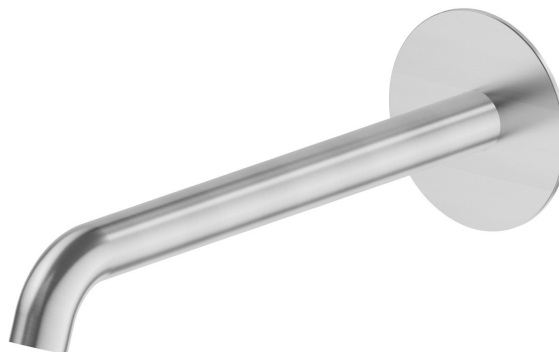

X-WAY

73938.59.066

Bec mural pour lavabo avec connexion 1/2" - finition PVD
Brushed steel

L=228 mm

PVD Brushed steel

CARACTÉRISTIQUES

Matériau

Laiton

Technologie

Save Water

Installation

Murale

Type de perçage

Monotrou

DESSIN TECHNIQUE

X-WAY

73938.59.066

Bec mural pour lavabo avec connexion 1/2" - finition PVD Brushed steel

FINITIONS DISPONIBLES

59.066

PVD Brushed steel

01.014

finition Matt White

01.093

finition Copper Satin

M0.075

finition Copper Glossy