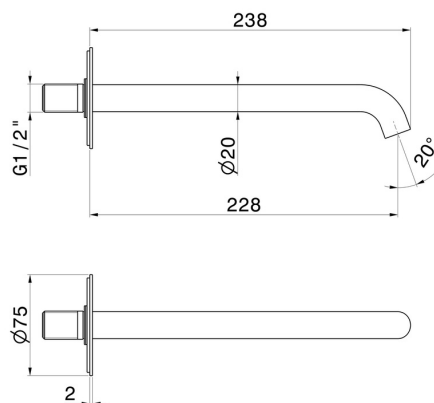

X-WAY

73938.59.066

Bec mural pour lavabo avec connexion 1/2" - finition PVD
Brushed steel

L=228 mm

PVD Brushed steel

CARACTÉRISTIQUES

Matériau

Laiton

Technologie

Save Water

Installation

Murale

Type de perçage

Monotrou

DESSIN TECHNIQUE

X-WAY

73938.59.066

Bec mural pour lavabo avec connexion 1/2" - finition PVD Brushed steel

FINITIONS DISPONIBLES

59.066

PVD Brushed steel

01.014

finition Matt White

01.093