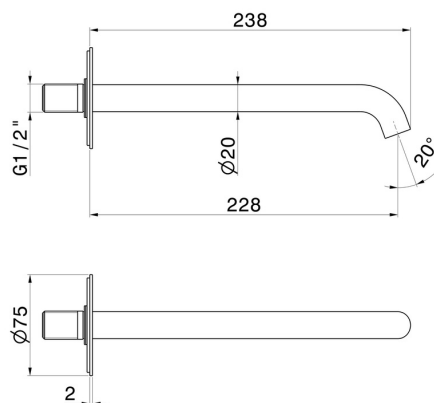

## X-WAY

**73938.59.067**

Bec mural pour lavabo avec connexion 1/2" - finition PVD  
Brushed Copper Bronze

L=228 mm

PVD Brushed Copper Bronze

### CARACTÉRISTIQUES

Matériau	<b>Laiton</b>
Technologie	<b>Save Water</b>
Installation	<b>Murale</b>
Type de perçage	<b>Monotrou</b>

### DESSIN TECHNIQUE

**X-WAY**

**73938.59.067**

Bec mural pour lavabo avec connexion 1/2" - finition PVD Brushed Copper Bronze

**FINITIONS DISPONIBLES**

---

**59.067**

PVD Brushed Copper Bronze