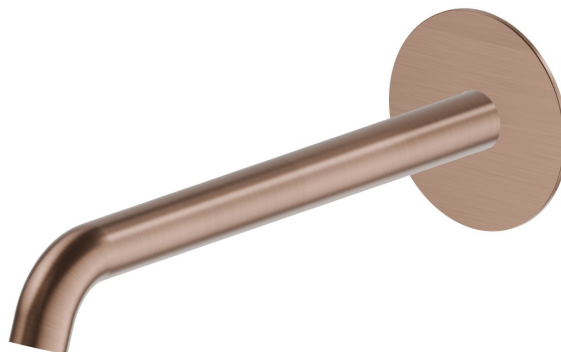

## X-WAY

**73938.59.067**

Bec mural pour lavabo avec connexion 1/2" - finition PVD  
Brushed Copper Bronze

L=228 mm

PVD Brushed Copper Bronze

### CARACTÉRISTIQUES

Matériau	<b>Laiton</b>
Technologie	<b>Save Water</b>
Installation	<b>Murale</b>
Type de perçage	<b>Monotrou</b>

### DESSIN TECHNIQUE

**X-WAY**

**73938.59.067**

Bec mural pour lavabo avec connexion 1/2" - finition PVD Brushed Copper Bronze

**FINITIONS DISPONIBLES**

---

**59.067**

PVD Brushed Copper Bronze

**01.014**

finition Matt White

**01.093**

finition Matt Black

**21.018**

finition Chrome

**47.083**

finition Groove Bronze