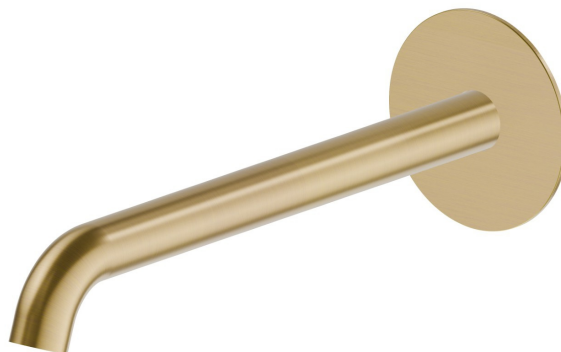

X-WAY

73938.59.097

Bec mural pour lavabo avec connexion 1/2" - finition PVD
Brushed Gold

L=228 mm

PVD Brushed Gold

CARACTÉRISTIQUES

Matériau

Laiton

Technologie

Save Water

Installation

Murale

Type de perçage

Monotrou

DESSIN TECHNIQUE

X-WAY

73938.59.097

Bec mural pour lavabo avec connexion 1/2" - finition PVD Brushed Gold

FINITIONS DISPONIBLES

59.097

PVD Brushed Gold

01.014

finition Matt White

01.093

finition Matt Black

21.018

finition Chrome

47.083

finition Groove Bronze

59.064

finition PVD Brushed Gun Metal

59.066