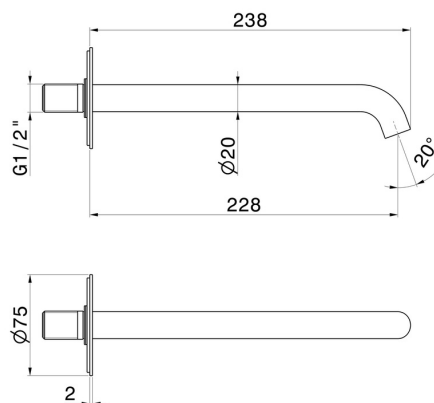

X-WAY

73938.59.097

Bec mural pour lavabo avec connexion 1/2" - finition PVD
Brushed Gold

L=228 mm

PVD Brushed Gold

CARACTÉRISTIQUES

Matériau

Laiton

Technologie

Save Water

Installation

Murale

Type de perçage

Monotrou

DESSIN TECHNIQUE

X-WAY

73938.59.097

Bec mural pour lavabo avec connexion 1/2" - finition PVD Brushed Gold

FINITIONS DISPONIBLES

59.097

PVD Brushed Gold

01.014

finition Matt White

01.093