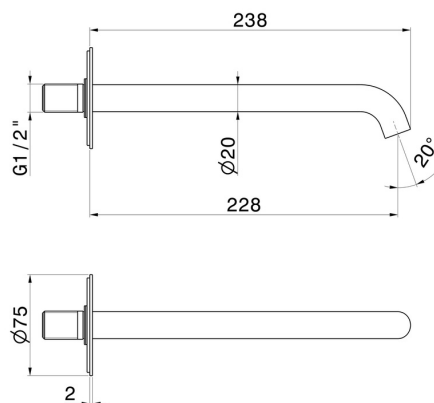

# X-WAY

**73938.M0.070**

Bec mural pour lavabo avec connexion 1/2" - finition Titanium Satin

L=228 mm

## CARACTÉRISTIQUES

Matériau	<b>Laiton</b>
Technologie	<b>Save Water</b>
Installation	<b>Murale</b>
Type de perçage	<b>Monotrou</b>

## DESSIN TECHNIQUE

**X-WAY**

**73938.M0.070**

Bec mural pour lavabo avec connexion 1/2" - finition Titanium Satin

**FINITIONS DISPONIBLES**

---

**M0.070**

Titanium Satin