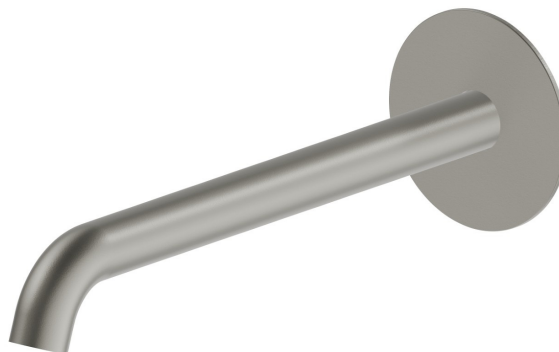

# X-WAY

**73938.M0.070**

Bec mural pour lavabo avec connexion 1/2" - finition Titanium Satin

L=228 mm

## CARACTÉRISTIQUES

Matériau	<b>Laiton</b>
Technologie	<b>Save Water</b>
Installation	<b>Murale</b>
Type de perçage	<b>Monotrou</b>

## DESSIN TECHNIQUE

**X-WAY**

**73938.M0.070**

Bec mural pour lavabo avec connexion 1/2" - finition Titanium Satin

**FINITIONS DISPONIBLES**

---

**M0.070**

Titanium Satin