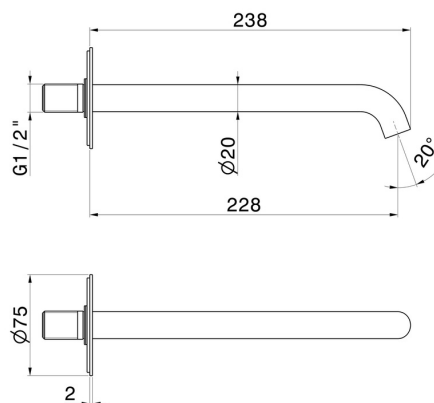

X-WAY

73938.M0.071

Bec mural pour lavabo avec connexion 1/2" - finition Gold Satin

L=228 mm

CARACTÉRISTIQUES

Matériau	Laiton
Technologie	Save Water
Installation	Murale
Type de perçage	Monotrou

DESSIN TECHNIQUE

X-WAY

73938.M0.071

Bec mural pour lavabo avec connexion 1/2" - finition Gold Satin

FINITIONS DISPONIBLES

M0.071

Gold Satin

01.014

finition Matt White