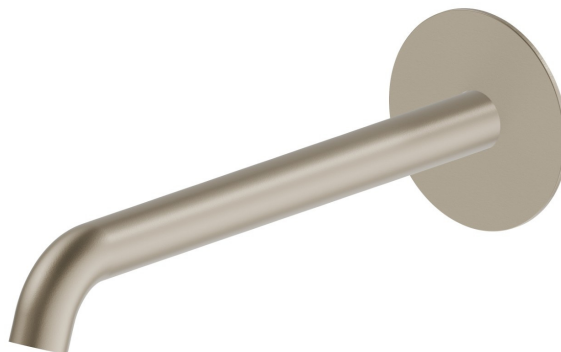

X-WAY

73938.M0.071

Bec mural pour lavabo avec connexion 1/2" - finition Gold Satin

L=228 mm

CARACTÉRISTIQUES

Matériau	Laiton
Technologie	Save Water
Installation	Murale
Type de perçage	Monotrou

DESSIN TECHNIQUE

X-WAY

73938.M0.071

Bec mural pour lavabo avec connexion 1/2" - finition Gold Satin

FINITIONS DISPONIBLES

M0.071

Gold Satin

01.014

finition Matt White

01.093

finition Matt Black

21.018

finition Chrome

47.083

finition Groove Bronze

59.064

finition PVD Brushed Gun Metal

59.066

finition PVD Brushed steel

59.067

finition PVD Brushed Copper Bronze

59.097

finition PVD Brushed Gold

M0.070

finition Titanium Satin