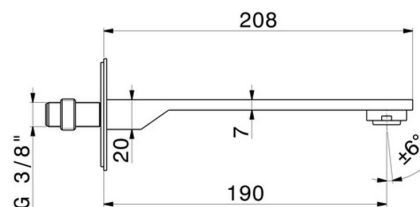

STEEL LINE

74237x.50.050

Bec mural pour lavabo avec connexion 1/2" - finition Stainless Steel

L=190 mm

SAVE
WATER

Stainless Steel

CARACTÉRISTIQUES

Matériau

Acier inox

Technologie

Save Water

Installation

Murale

Bec

Bec standard

Type de perçage

Monotrou

DESSIN TECHNIQUE

STEEL LINE

74237x.50.050

Bec mural pour lavabo avec connexion 1/2" - finition Stainless Steel

FINITIONS DISPONIBLES

50.050

Stainless Steel