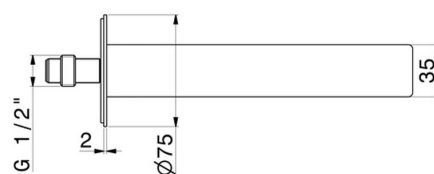

STEEL LINE

74237x.50.050

Bec mural pour lavabo avec connexion 1/2" - finition Stainless Steel

L=190 mm

SAVE
WATER

Stainless Steel

CARACTÉRISTIQUES

Matériau

Acier inox

Technologie

Save Water

Installation

Murale

Bec

Bec standard

Type de perçage

Monotrou

DESSIN TECHNIQUE

STEEL LINE

74237x.50.050

Bec mural pour lavabo avec connexion 1/2" - finition Stainless Steel

FINITIONS DISPONIBLES

50.050

Stainless Steel