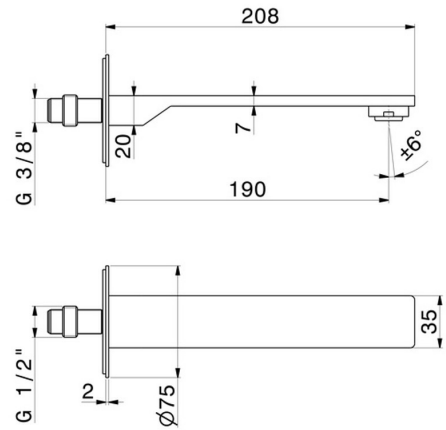

STEEL LINE

74237x.59.064

Bec mural pour lavabo avec connexion 1/2" - finition PVD
Brushed Gun Metal

L=190 mm

SAVE
WATER

PVD Brushed Gun Metal

CARACTÉRISTIQUES

Matériau	Acier inox
Technologie	Save Water
Installation	Murale
Bec	Bec standard
Type de perçage	Monotrou

DESSIN TECHNIQUE

STEEL LINE

74237x.59.064

Bec mural pour lavabo avec connexion 1/2" - finition PVD Brushed Gun Metal

FINITIONS DISPONIBLES

59.064

PVD Brushed Gun Metal

50.050