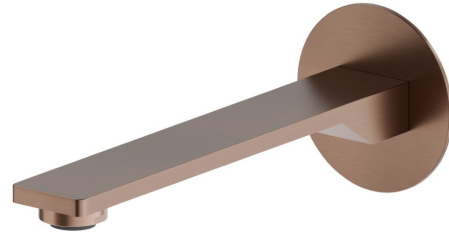

STEEL LINE

74237x.59.067

Bec mural pour lavabo avec connexion 1/2" - finition PVD
Brushed Copper Bronze

L=190 mm

SAVE
WATER

PVD Brushed Copper Bronze

CARACTÉRISTIQUES

Matériau	Acier inox
Technologie	Save Water
Installation	Murale
Bec	Bec standard
Type de perçage	Monotrou

DESSIN TECHNIQUE

STEEL LINE

74237x.59.067

Bec mural pour lavabo avec connexion 1/2" - finition PVD Brushed Copper Bronze

FINITIONS DISPONIBLES

 **59.067**
PVD Brushed Copper Bronze

 **50.050**
finition Stainless Steel

 **59.064**
finition PVD Brushed Gun Metal

 **59.098**
finition PVD Brushed Pale Gold