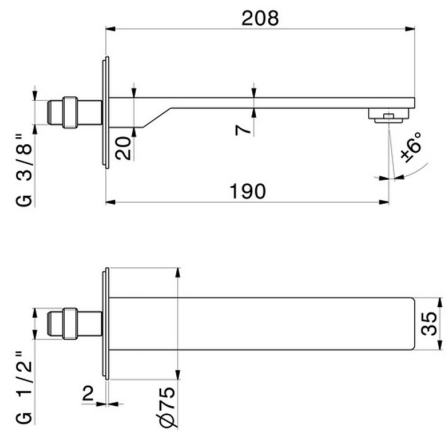

STEEL LINE

74237x.59.067

Bec mural pour lavabo avec connexion 1/2" - finition PVD
Brushed Copper Bronze

L=190 mm

SAVE
WATER

PVD Brushed Copper Bronze

CARACTÉRISTIQUES

Matériau	Acier inox
Technologie	Save Water
Installation	Murale
Bec	Bec standard
Type de perçage	Monotrou

DESSIN TECHNIQUE

STEEL LINE

74237x.59.067

Bec mural pour lavabo avec connexion 1/2" - finition PVD Brushed Copper Bronze

FINITIONS DISPONIBLES

 **59.067**
PVD Brushed Copper Bronze

 **50.050**
finition Stainless Steel