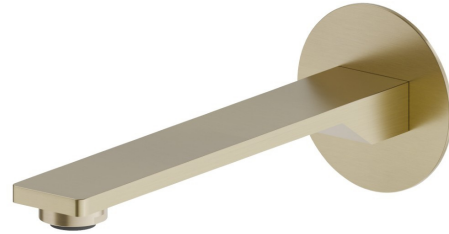

# STEEL LINE

**74237x.59.098**

Bec mural pour lavabo avec connexion 1/2" - finition PVD  
Brushed Pale Gold

L=190 mm

SAVE  
WATER

PVD Brushed Pale Gold

## CARACTÉRISTIQUES

Matériau

**Acier inox**

Technologie

**Save Water**

Installation

**Murale**

Bec

**Bec standard**

Type de perçage

**Monotrou**

## DESSIN TECHNIQUE

**STEEL LINE**

**74237x.59.098**

Bec mural pour lavabo avec connexion 1/2" - finition PVD Brushed Pale Gold

**FINITIONS DISPONIBLES**

---

**59.098**

PVD Brushed Pale Gold