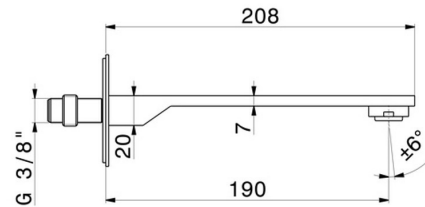

# STEEL LINE

**74237x.59.098**

Bec mural pour lavabo avec connexion 1/2" - finition PVD  
Brushed Pale Gold

L=190 mm

SAVE  
WATER

PVD Brushed Pale Gold

## DESSIN TECHNIQUE

**STEEL LINE**

**74237x.59.098**

Bec mural pour lavabo avec connexion 1/2" - finition PVD Brushed Pale Gold

**FINITIONS DISPONIBLES**

---

**59.098**

PVD Brushed Pale Gold