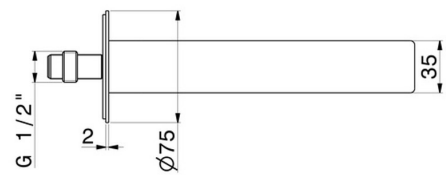

# STEEL LINE

**74237x.59.098**

Bec mural pour lavabo avec connexion 1/2" - finition PVD  
Brushed Pale Gold

L=190 mm

SAVE  
WATER

PVD Brushed Pale Gold

## DESSIN TECHNIQUE

**STEEL LINE**

**74237x.59.098**

Bec mural pour lavabo avec connexion 1/2" - finition PVD Brushed Pale Gold

**FINITIONS DISPONIBLES**

---

**59.098**

PVD Brushed Pale Gold