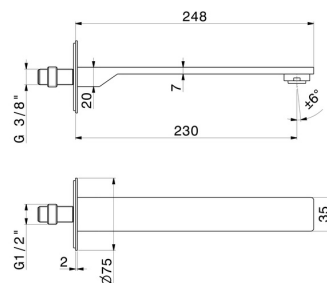

STEEL LINE

74238x.50.050

Bec mural pour lavabo avec connexion 1/2" - finition Stainless Steel

L=230 mm

SAVE
WATER

Stainless Steel

CARACTÉRISTIQUES

Matériau

Acier inox

Technologie

Save Water

Installation

Murale

Type de perçage

Monotrou

DESSIN TECHNIQUE

STEEL LINE

74238x.50.050

Bec mural pour lavabo avec connexion 1/2" - finition Stainless Steel

FINITIONS DISPONIBLES

50.050

Stainless Steel

59.064

finition PVD Brushed Gun Metal