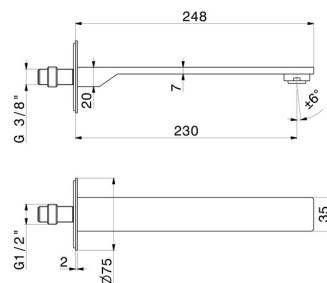

STEEL LINE

74238x.59.064

Bec mural pour lavabo avec connexion 1/2" - finition PVD
Brushed Gun Metal

L=230 mm

SAVE
WATER

PVD Brushed Gun Metal

CARACTÉRISTIQUES

Matériau

Acier inox

Technologie

Save Water

Installation

Murale

Type de perçage

Monotrou

DESSIN TECHNIQUE

STEEL LINE

74238x.59.064

Bec mural pour lavabo avec connexion 1/2" - finition PVD Brushed Gun Metal

FINITIONS DISPONIBLES

59.064

PVD Brushed Gun Metal

50.050

finition Stainless Steel