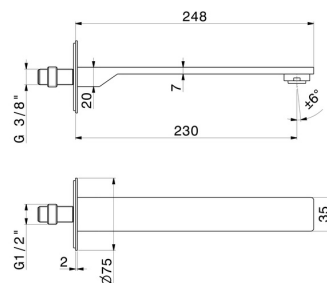

STEEL LINE

74238x.59.067

Bec mural pour lavabo avec connexion 1/2" - finition PVD
Brushed Copper Bronze

L=230 mm

SAVE
WATER

PVD Brushed Copper Bronze

CARACTÉRISTIQUES

Matériau

Acier inox

Technologie

Save Water

Installation

Murale

Type de perçage

Monotrou

DESSIN TECHNIQUE

STEEL LINE

74238x.59.067

Bec mural pour lavabo avec connexion 1/2" - finition PVD Brushed Copper Bronze

FINITIONS DISPONIBLES

59.067

PVD Brushed Copper Bronze

50.050

finition Stainless Steel