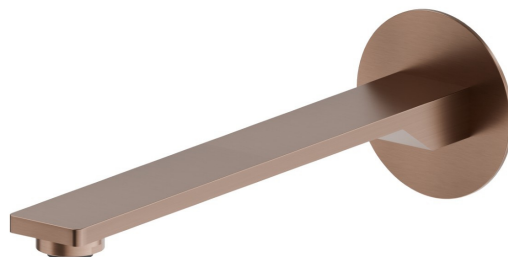

STEEL LINE

74238x.59.067

Bec mural pour lavabo avec connexion 1/2" - finition PVD
Brushed Copper Bronze

L=230 mm

SAVE
WATER

PVD Brushed Copper Bronze

CARACTÉRISTIQUES

Matériau

Acier inox

Technologie

Save Water

Installation

Murale

Type de perçage

Monotrou

DESSIN TECHNIQUE

STEEL LINE

74238x.59.067

Bec mural pour lavabo avec connexion 1/2" - finition PVD Brushed Copper Bronze

FINITIONS DISPONIBLES

59.067

PVD Brushed Copper Bronze

50.050

finition Stainless Steel

59.064

finition PVD Brushed Gun Metal

59.098

finition PVD Brushed Pale Gold