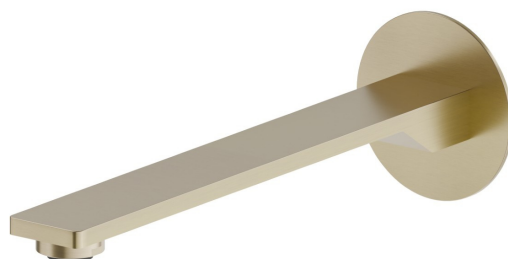

# STEEL LINE

**74238x.59.098**

Bec mural pour lavabo avec connexion 1/2" - finition PVD  
Brushed Pale Gold

L=230 mm

SAVE  
WATER

PVD Brushed Pale Gold

## CARACTÉRISTIQUES

Matériau

**Acier inox**

Technologie

**Save Water**

Installation

**Murale**

Type de perçage

## DESSIN TECHNIQUE

**STEEL LINE**

**74238x.59.098**

Bec mural pour lavabo avec connexion 1/2" - finition PVD Brushed Pale Gold

**FINITIONS DISPONIBLES**

---

 **59.098**  
PVD Brushed Pale Gold

 **50.050**  
finition Stainless Steel