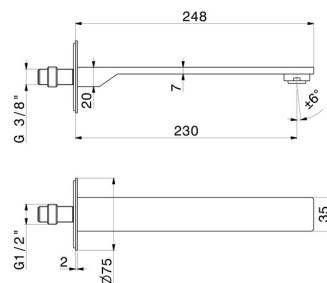

# STEEL LINE

**74238x.59.098**

Bec mural pour lavabo avec connexion 1/2" - finition PVD  
Brushed Pale Gold

L=230 mm

SAVE  
WATER

PVD Brushed Pale Gold

## CARACTÉRISTIQUES

Matériau

**Acier inox**

Technologie

**Save Water**

Installation

**Murale**

Type de perçage

## DESSIN TECHNIQUE

**STEEL LINE**

**74238x.59.098**

Bec mural pour lavabo avec connexion 1/2" - finition PVD Brushed Pale Gold

**FINITIONS DISPONIBLES**

---

 **59.098**  
PVD Brushed Pale Gold

 **50.050**  
finition Stainless Steel