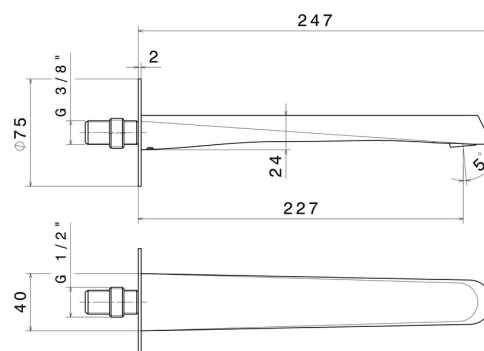

# NIO

**68938.59.066**

Bec mural pour lavabo avec connexion 1/2" - finition PVD  
Brushed steel

L=227 mm

PVD Brushed steel

## DESSIN TECHNIQUE

**NIO**

**68938.59.066**

Bec mural pour lavabo avec connexion 1/2" - finition PVD Brushed steel

**FINITIONS DISPONIBLES**

---

**59.066**

PVD Brushed steel