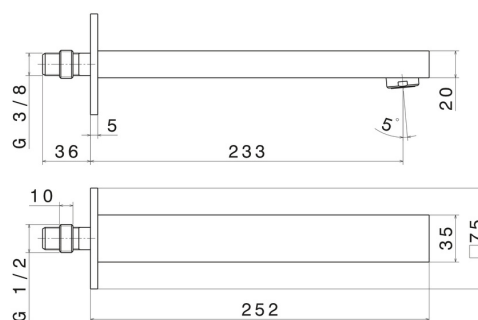

# ERGO-Q

**66438.01.093**

Bec mural pour lavabo avec connexion 1/3 - finition Matt Black

L=233 mm

SAVE  
WATER

## DESSIN TECHNIQUE

**ERGO-Q**

**66438.01.093**

Bec mural pour lavabo avec connexion 1/3 - finition Matt Black

**FINITIONS DISPONIBLES**

---

**01.093**

Matt Black