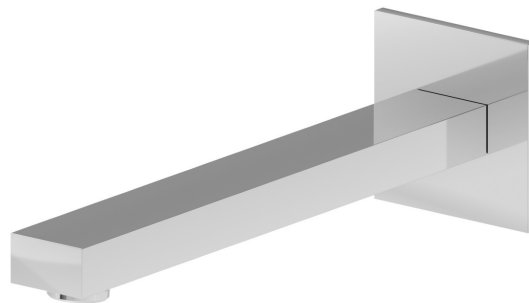

ERGO-Q

66438.21.018

Bec mural pour lavabo avec connexion 1/3 - finition Chrome

L=233 mm

Chrome

CARACTÉRISTIQUES

Matériau

Laiton

Technologie

Save Water

DESSIN TECHNIQUE

ERGO-Q

66438.21.018

Bec mural pour lavabo avec connexion 1/3 - finition Chrome

FINITIONS DISPONIBLES

21.018

Chrome

01.093

finition Matt Black