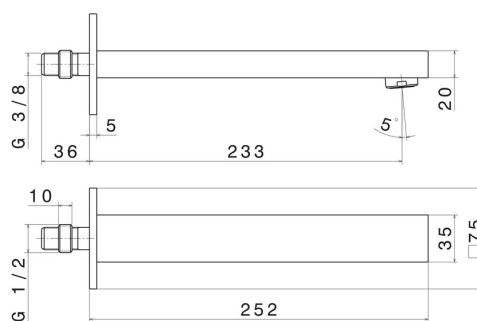

ERGO-Q

66438.21.018

Bec mural pour lavabo avec connexion 1/3 - finition Chrome

L=233 mm

Chrome

CARACTÉRISTIQUES

Matériau

Laiton

Technologie

Save Water

DESSIN TECHNIQUE

ERGO-Q

66438.21.018

Bec mural pour lavabo avec connexion 1/3 - finition Chrome

FINITIONS DISPONIBLES

21.018