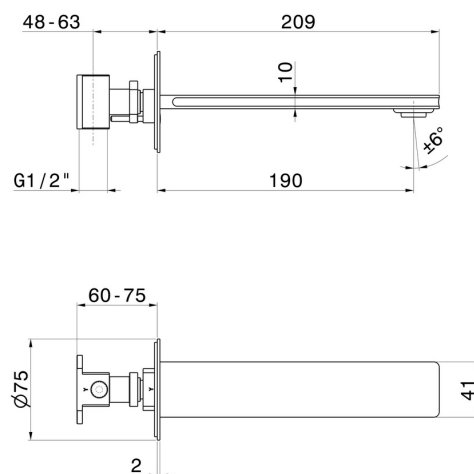

# IONIKA

**72837.01.093**

Bec mural pour lavabo avec raccordement spécial 1/2" à pré-intégrer - finition Matt Black

L=190 mm

## CARACTÉRISTIQUES

Matériau	<b>Laiton</b>
Technologie	<b>Save Water</b>
Installation	<b>Murale</b>
Type de perçage	<b>Monotrou</b>

## DESSIN TECHNIQUE

**IONIKA**

**72837.01.093**

Bec mural pour lavabo avec raccordement spécial 1/2" à pré-intégrer - finition Matt Black

**FINITIONS DISPONIBLES**

---

**01.093**

Matt Black