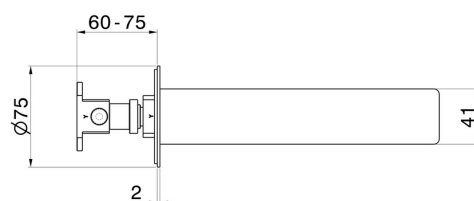

# IONIKA

**72837.59.064**

Bec mural pour lavabo avec raccordement spécial 1/2" à pré-intégrer - finition PVD Brushed Gun Metal

L=190 mm

SAVE  
WATER

PVD Brushed Gun Metal

## DESSIN TECHNIQUE

**IONIKA**

**72837.59.064**

Bec mural pour lavabo avec raccordement spécial 1/2" à pré-intégrer - finition PVD Brushed Gun Metal

**FINITIONS DISPONIBLES**

---

**59.064**

PVD Brushed Gun Metal