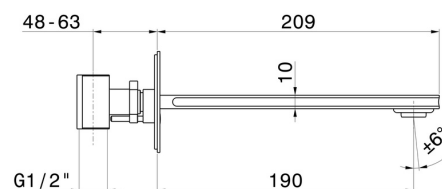

# IONIKA

**72837.59.064**

Bec mural pour lavabo avec raccordement spécial 1/2" à pré-intégrer - finition PVD Brushed Gun Metal

L=190 mm

SAVE  
WATER

PVD Brushed Gun Metal

## DESSIN TECHNIQUE

**IONIKA**

**72837.59.064**

Bec mural pour lavabo avec raccordement spécial 1/2" à pré-intégrer - finition PVD Brushed Gun Metal

**FINITIONS DISPONIBLES**

---

**59.064**

PVD Brushed Gun Metal