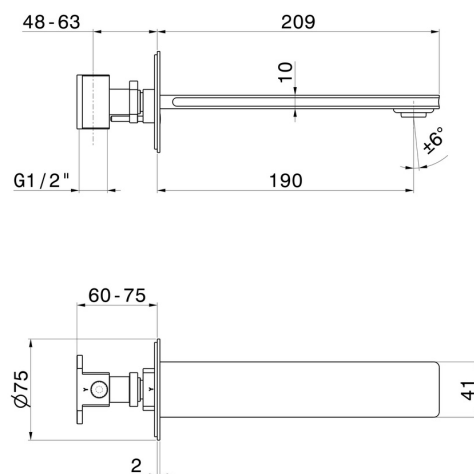

IONIKA

72837.59.098

Bec mural pour lavabo avec raccordement spécial 1/2" à pré-intégrer - finition PVD Brushed Pale Gold

L=190 mm

PVD Brushed Pale Gold

CARACTÉRISTIQUES

Matériau	Laiton
Technologie	Save Water
Installation	Murale
Type de perçage	Monotrou

DESSIN TECHNIQUE

IONIKA

72837.59.098

Bec mural pour lavabo avec raccordement spécial 1/2" à pré-intégrer - finition PVD Brushed Pale Gold

FINITIONS DISPONIBLES

59.098

PVD Brushed Pale Gold

01.014