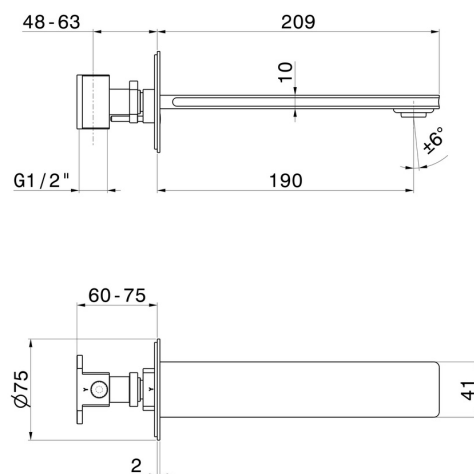

# IONIKA

**72837.61.020**

Bec mural pour lavabo avec raccordement spécial 1/2" à pré-intégrer - finition PVD Glossy Gold

L=190 mm

PVD Glossy Gold

## CARACTÉRISTIQUES

Matériau	<b>Laiton</b>
Technologie	<b>Save Water</b>
Installation	<b>Murale</b>
Type de perçage	<b>Monotrou</b>

## DESSIN TECHNIQUE

**IONIKA**

**72837.61.020**

Bec mural pour lavabo avec raccordement spécial 1/2" à pré-intégrer - finition PVD Glossy Gold

**FINITIONS DISPONIBLES**

---

**61.020**

PVD Glossy Gold