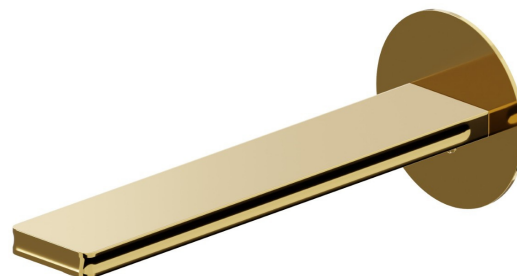

# IONIKA

**72837.61.020**

Bec mural pour lavabo avec raccordement spécial 1/2" à pré-intégrer - finition PVD Glossy Gold

L=190 mm

PVD Glossy Gold

## CARACTÉRISTIQUES

Matériau	<b>Laiton</b>
Technologie	<b>Save Water</b>
Installation	<b>Murale</b>
Type de perçage	<b>Monotrou</b>

## DESSIN TECHNIQUE

**IONIKA**

**72837.61.020**

Bec mural pour lavabo avec raccordement spécial 1/2" à pré-intégrer - finition PVD Glossy Gold

**FINITIONS DISPONIBLES**

---

**61.020**

PVD Glossy Gold

**01.014**

finition Matt White

**01.093**

finition Matt Black

**21.018**

finition Chrome

**59.064**

finition PVD Brushed Gun Metal