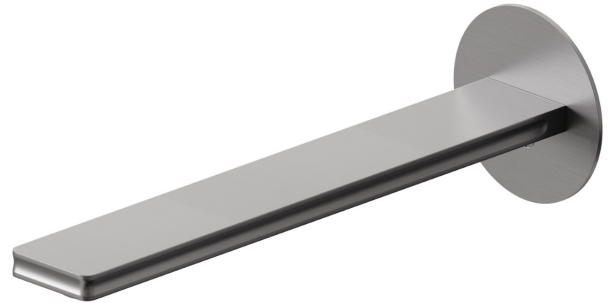

# IONIKA

**72838.59.064**

Bec mural pour lavabo avec raccordement spécial 1/2" à pré-intégrer - finition PVD Brushed Gun Metal

L=230 mm

PVD Brushed Gun Metal

## CARACTÉRISTIQUES

Matériau	<b>Laiton</b>
Technologie	<b>Save Water</b>
Installation	<b>Murale</b>
Type de perçage	<b>Monotrou</b>

## DESSIN TECHNIQUE

**IONIKA**

**72838.59.064**

Bec mural pour lavabo avec raccordement spécial 1/2" à pré-intégrer - finition PVD Brushed Gun Metal

**FINITIONS DISPONIBLES**

---

**59.064**

PVD Brushed Gun Metal