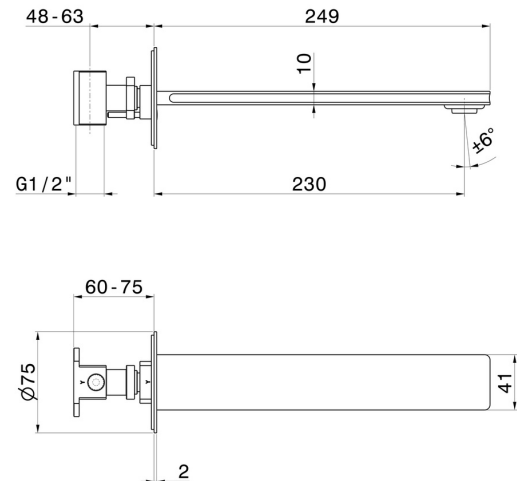

# IONIKA

**72838.59.064**

Bec mural pour lavabo avec raccordement spécial 1/2" à pré-intégrer - finition PVD Brushed Gun Metal

L=230 mm

PVD Brushed Gun Metal

## CARACTÉRISTIQUES

Matériau	<b>Laiton</b>
Technologie	<b>Save Water</b>
Installation	<b>Murale</b>
Type de perçage	<b>Monotrou</b>

## DESSIN TECHNIQUE

**IONIKA**

**72838.59.064**

Bec mural pour lavabo avec raccordement spécial 1/2" à pré-intégrer - finition PVD Brushed Gun Metal

**FINITIONS DISPONIBLES**

---

**59.064**

PVD Brushed Gun Metal